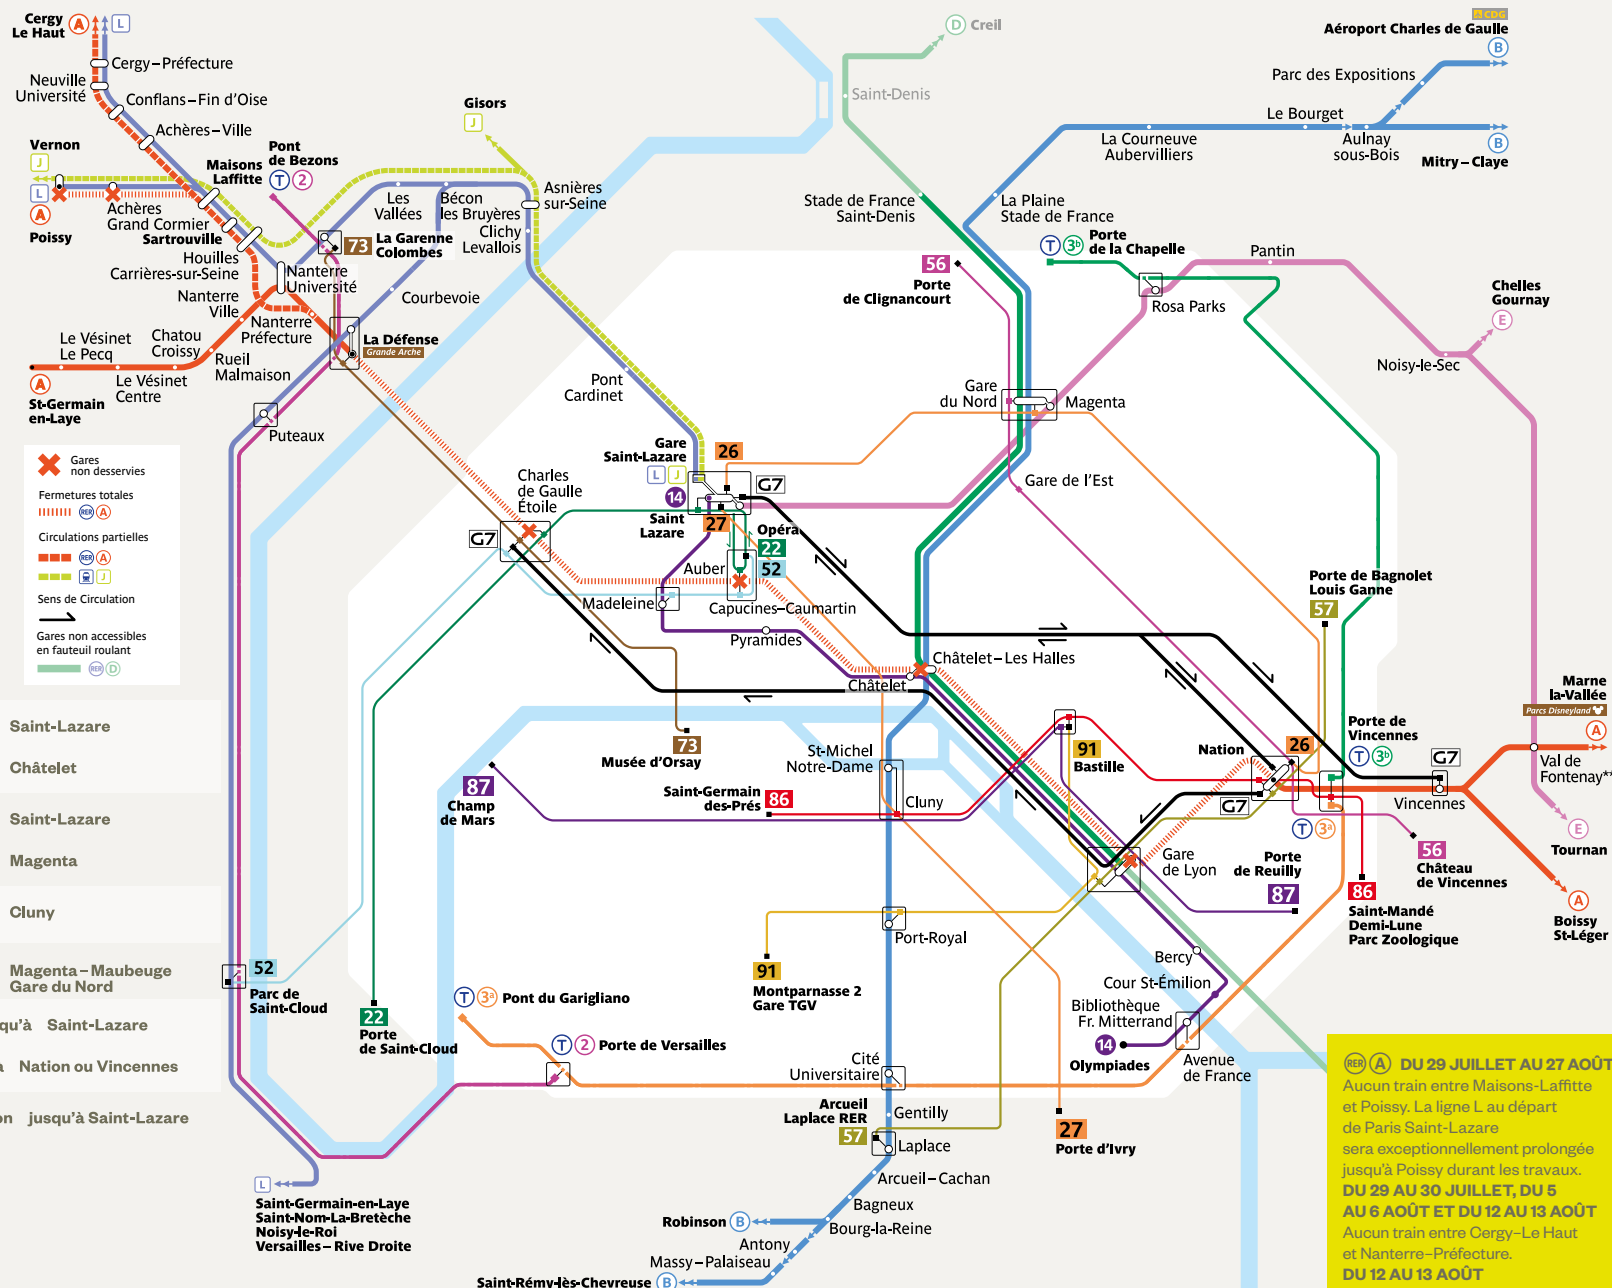

# DU 29 JUILLET AU 27 AOÛT INCLUS LE RER A FERME ENTRE LA DÉFENSE ET NATION

**COMMENT VOUS DÉPLACER CET ÉTÉ EN FAUTEUIL ROULANT ?**

La RATP s'est engagée à proposer des itinéraires de substitution accessibles aux utilisateurs en fauteuil roulant. Dans Paris, vous pourrez emprunter le métro **M 14**, le **RER D** (sauf à Châtelet-Les Halles) et le **RER E**, ainsi que les lignes de bus parisiennes accessibles et les lignes de tramway **T 2** **3a**.

- depuis **La Défense** vers **B Sud** prendre **L** jusqu'à Saint-Lazare puis **M 14** jusqu'à Châtelet
- depuis **La Défense** vers **B Nord** prendre **L** jusqu'à Saint-Lazare puis **RER E** jusqu'à Magenta
- depuis **Nation** vers **B Sud** prendre **BUS 86** jusqu'à Cluny
- depuis **Nation** vers **B Nord** prendre **BUS 56** jusqu'à Magenta-Mauberge Gare du Nord
- depuis **Ouest A** vers **A Est** prendre **L J** jusqu'à Saint-Lazare puis Taxis **G7** jusqu'à Nation ou Vincennes
- depuis **A Est** vers **Ouest A** prendre Taxis **G7** à Nation jusqu'à Saint-Lazare puis **L J**

**RER A DU 29 JUILLET AU 27 AOÛT**  
Aucun train entre Maisons-Laffitte et Poissy. La ligne L au départ de Paris Saint-Lazare sera exceptionnellement prolongée jusqu'à Poissy durant les travaux.  
**DU 29 AU 30 JUILLET, DU 5 AU 6 AOÛT ET DU 12 AU 13 AOÛT**  
Aucun train entre Cergy-Le Haut et Nanterre-Préfecture.  
**DU 12 AU 13 AOÛT**  
Aucun train de la ligne L entre Poissy et Sartrouville.

\*\* La correspondance **RER E** à Val de Fontenay n'est pas accessible aux personnes en fauteuil roulant